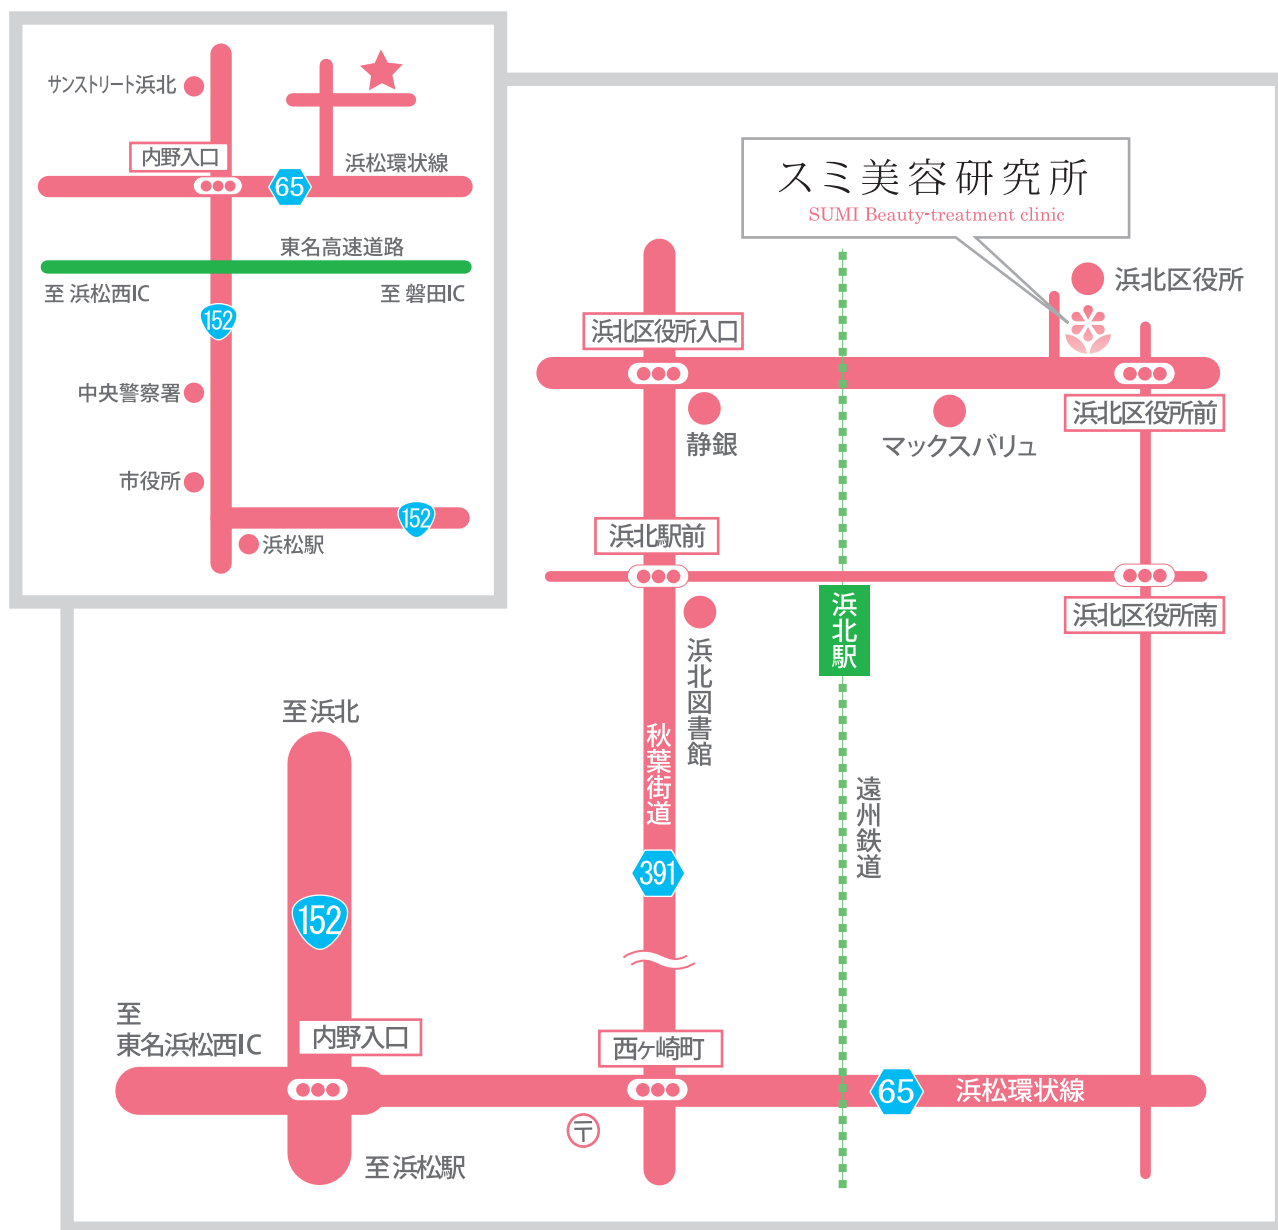

# スミ美容研究所

SUMI Beauty-treatment laboratory

スミ美容研究所

〒434-0033 静岡県浜松市浜北区西美園26 (浜北区役所となり) / 遠州鉄道浜北駅より徒歩5分

TEL. 053-586-5570